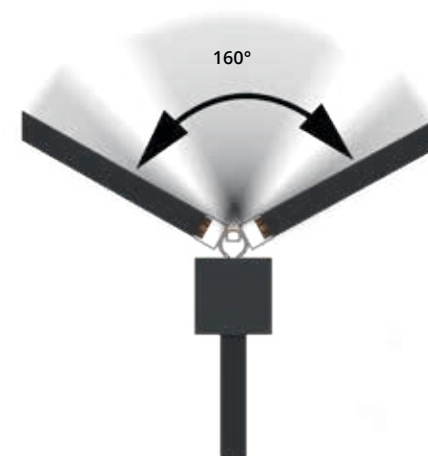

**VARIABEL
HOEKPROFIEL**

ANTRACIET
Art.2650

ZWART
Art.2884

MONTAGESET

2 afdekkappen:
1x antraciet, 1x zwart

Art.2896

Actuele prijzen