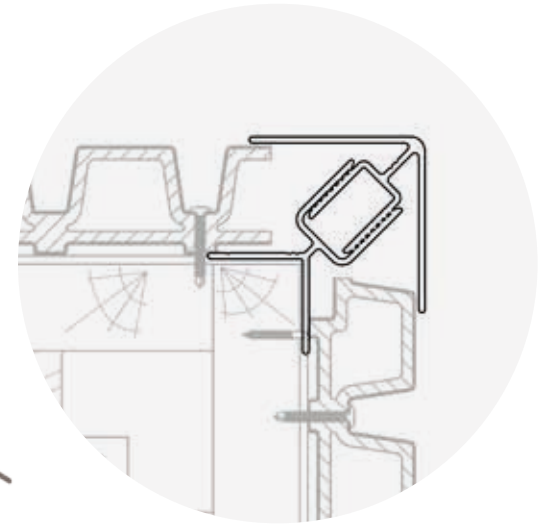

De WEO60 profielen met rhombus uitstraling kunnen zowel horizontaal als verticaal geïnstalleerd worden. De lamellen zijn 60 mm breed en hebben een interval van 10 mm. De WEO60-profielen zorgen voor meer levendigheid en een unieke uitstraling van uw gevel.

Actuele prijzen

MONTAGE & ACCESSOIRES
op pagina 62

HOEKPROFIEL

2-delig profiel
met klikfunctie

GEKLEURD KLIKPROFIEL Aluminium
50 x 50 mm x 3 m - WEO® 35 / WEO® 60

- CEDAR | Art.2962
- TEAK | Art.2960
- IPE | Art.2961