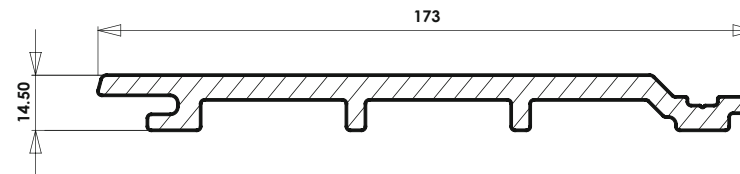

TEAK
Art.2913

IPE
Art.2914

DARK GREY
Art.2915

LIGHT GREY
Art.2916

Werkend oppervlak van 1 profiel	0,4437 m2
Totale breedte	173 mm
Werkende breedte	153 mm
Standaard lengte	2900 mm

Actuele prijzen

**MONTAGE &
ACCESSOIRES**
op pagina 62