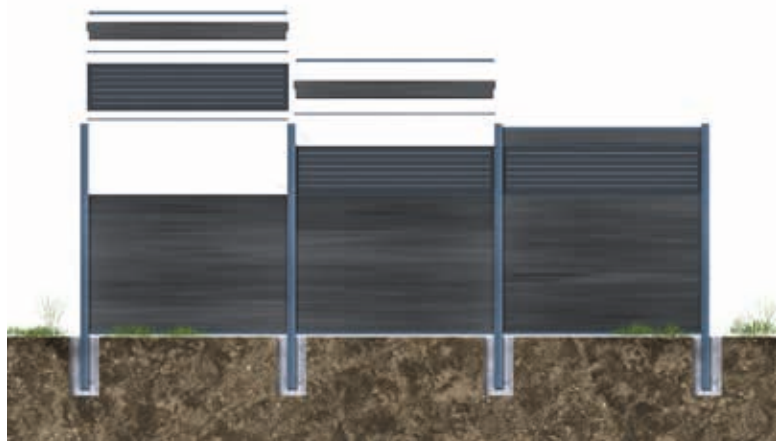

HELIOS

Haal energie uit
uw eigen tuin

Met de HELIOS modules, voorzien van zonnecollectoren, presenteert Fiberdeck® een belangrijke innovatie voor omheiningen en tuinschermen. U kunt ze tot zonnemodules combineren om zo energie op te wekken in uw eigen tuin. De zonnestralen worden door een unieke techniek verticaal opgevangen. Dankzij een innovatieve montage methode zijn de kabels onzichtbaar.

Eén module vervangt drie fenceboards van 21x160 mm.

- ✓ **MEER DAN 100 W/P OP 0,76 VIERKANTE METER**
- ✓ **STANDAARD AANSLUITING TYPE MC4/MC3**
- ✓ **GEÏNTEGREERDE RETOUR, ALLE KABELS BLIJVEN IN HET SCHERM.**
- ✓ **STANDAARDOMVORMER KAN WORDEN GEBRUIKT VOOR FEED-IN OF TUINGEBRUIK.**
- ✓ **ZEER EENVOUDIGE INSTALLATIE.**