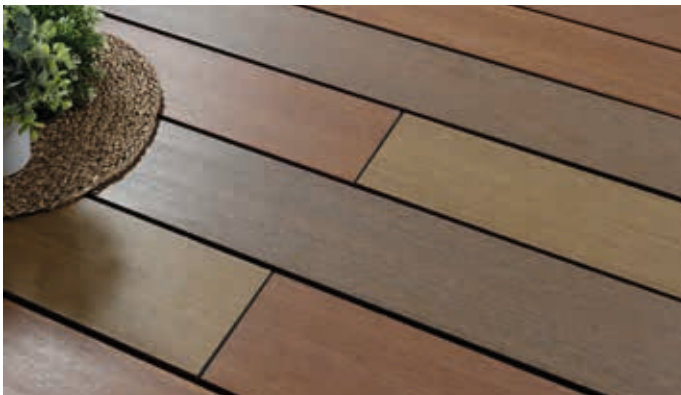

TERRASPLANKEN

PREMIUM _____	08
HARMONY _____	12
VINTAGE _____	14
EXOTICS _____	16
CLIPS & SCHROEVEN COBRA _____	18