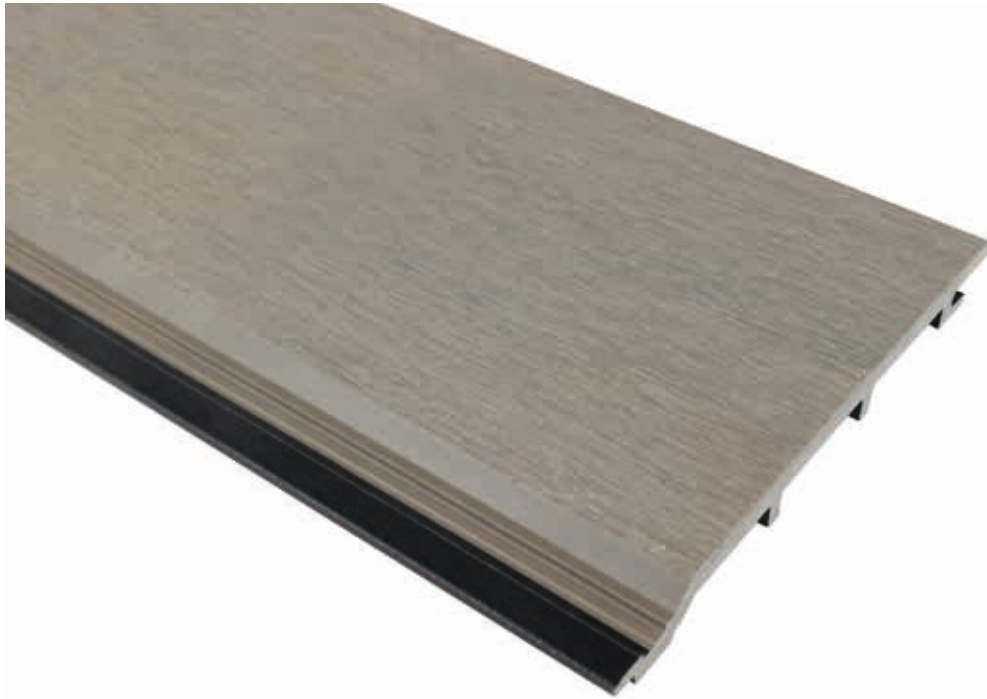

UV RESIST

FOTO OBJECT BEVINDT ZICH IN FRANKRIJK

WEO® ESSENTIAL

Fiberdeck®
PROFIEL 15X173MM

WEO® ESSENTIAL-profielen zijn verkrijgbaar in vier natuurlijke tinten, die gegarandeerd niet verkleuren. Het geborstelde, matte oppervlak geeft de uitstraling van echt hout en garandeert een lange levensduur.