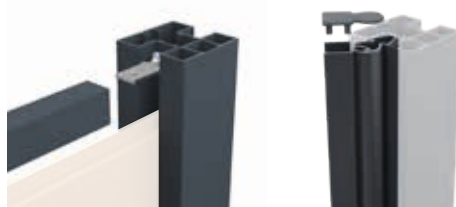

SOLAR PANEEL

PALEN & ACCESSOIRES