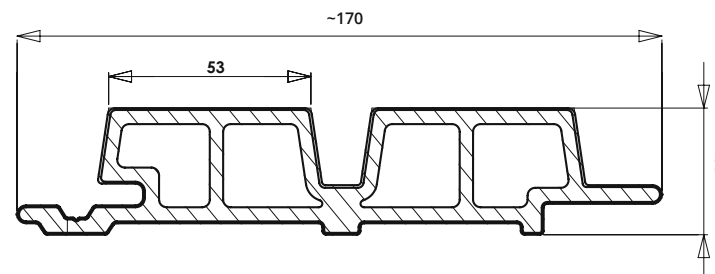

Actuele prijzen

MONTAGE & ACCESSOIRES
op pagina 62

HOEKPROFIEL

2-delig profiel
met klikfunctie

GEKLEURD KLIKPROFIEL Aluminium
50 x 50 mm x 3 m - WEO® 35 / WEO® 60

- CEDAR | Art.2962
- TEAK | Art.2960
- IPE | Art.2961