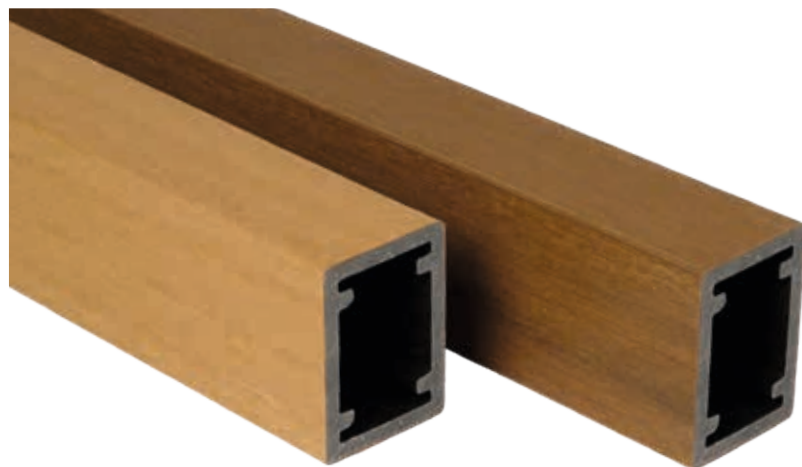

Art.2900 - set met 200 st.

Art.2668 - set met 500 st.

Actuele prijzen

20 YEARS
WARRANTY
LIMITED RESIDENTIAL

UV RESIST

50%
bio sourced

BRISE SOLEIL

De BRISE-SOLEIL zonweringselementen zijn vervaardigd uit hoogwaardig houtkunststofcomposiet (WPC). Door de onderlinge afstand te variëren, creëert u een persoonlijke gevel of afzetting, die tevens bescherming biedt tegen de zon.