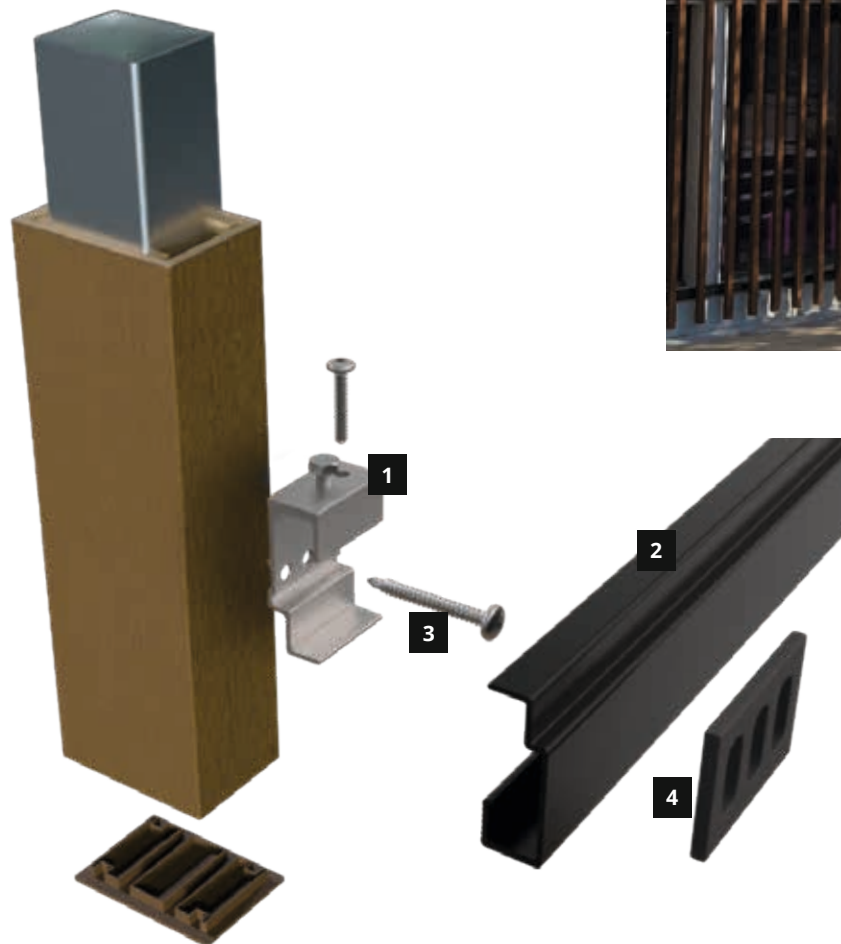

! Brise-Soleil mag alleen worden gebruikt in combinatie met een geschikte stabilisatielijst.

Gewicht per m1	1.25 kg
Totale breedte	60 mm
Totale hoogte	42 mm
Lengte	3.90 m

Gewicht per m1	2.90 kg
Totale breedte	145 mm
Totale hoogte	42 mm
Lengte	3.90 m

TOEPASSING

BRISE-SOLEIL

BEVESTIGING MET RAIL

BEVESTIGING MET CLIP

1 CLIP ALU
verstelbaar
Art.2625

3 SCHROEVEN A2
RVS, zelfborend
set met 50 stuks
Art.2628 - 5,5 x 32 mm
Art.2933 - 5,5 x 50 mm

2 RAIL
KX-3000 RAL9005,
lengte 3m
Art.2626