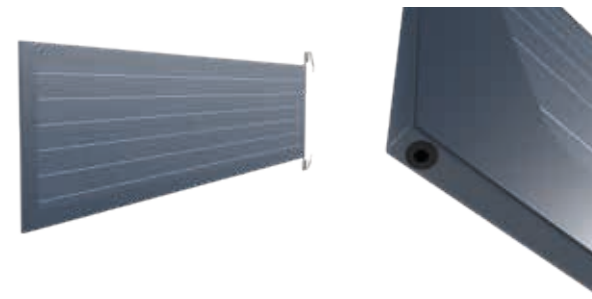

**MATGLAS INZETSTUK**H30cm Art.2535
H45cm Art.2536

HELIOS

Haal energie uit
uw eigen tuin

Met de HELIOS modules, voorzien van zonnecollectoren, presenteert Fiberdeck® een belangrijke innovatie voor omheiningen en tuinschermen. U kunt ze tot zonnemodules combineren om zo energie op te wekken in uw eigen tuin. De zonnestralen worden door een unieke techniek verticaal opgevangen. Dankzij een innovatieve montage methode zijn de kabels onzichtbaar.

Fiberdeck®

ALU DECOPANELEN

BOSTON

Actuele prijzen

SOLARMODULE HELIOS

179 x 42,6 cm
Art.2851

Actuele prijzen

POORTFRAMES

De poort bestaat uit een aluminium frame dat kan worden gevuld met panelen, waardoor u uw poort kan afstemmen op uw BOSTON tuinscherm. Het horizontale kaderprofiel van de poort kan gemakkelijk worden ingekort en de poortbreedte past 100% in het BOSTON scherm.

Er zijn twee poortframes beschikbaar met een maximale breedte van 980 mm of 1200 mm. Deze veelzijdige frames kunnen zowel links- als rechtsdraaiend worden geïnstalleerd. Het slot is al in het frame geïntegreerd. Het BOSTON-poortbeslag bevat een korte aanslaglijst met een aanpasbare sluitplaat, twee klinken, een cilinderslot (met twee sleutels) en een grond- en paalbeugel.