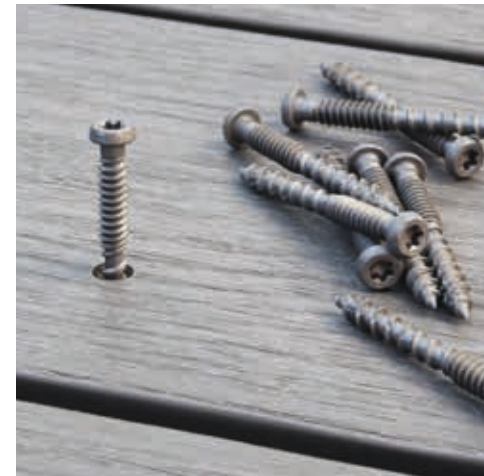

WPC MONTAGESCHROEVEN

Set met 150 schroeven
(RVS AISI304) incl. bit

Art.2026 grijs

Art.2027 bruin

Actuele prijzen

MEER INFORMATIE

HET GEHELE ASSORTIMENT COBRA® BEVESTIGING- EN STRUCTURAL-CONCEPT VOOR
HOUTEN- & COMPOSIT TERRASSEN VINDT U OP WWW.COBRAFASTENER.NL