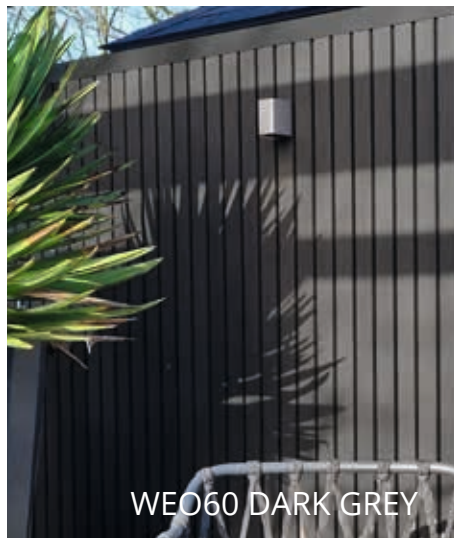

UV RESIST

E

WEO35 TEAK

WEO35 DARK GREY

WEO60 DARK GREY

WEO35 CEDAR

GARDENWALL

Dit is het nieuwe concept voor een moderne afwerking van uw tuin zonder zichtbare palen. Onze Gardenwall-profielen zijn gebaseerd op ons gevelassortiment en zorgen voor een unieke en eigentijdse uitstraling in uw tuin of veranda. Horizontaal of verticaal gemonteerd, hoog of als lage omheining, de keuze is aan u.