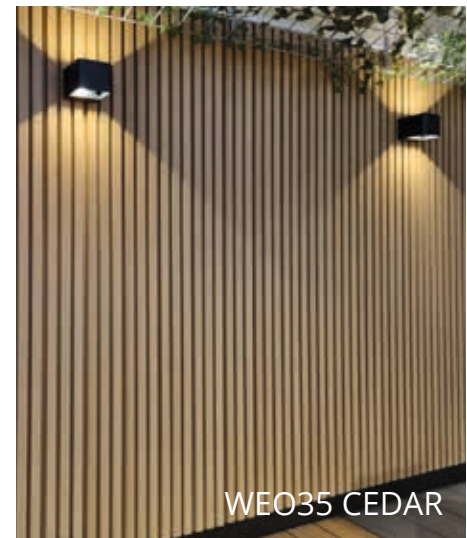

UV RESIST

E

WEO35 TEAK

WEO35 DARK GREY

WEO60 DARK GREY

WEO35 CEDAR

GARDENWALL

Dit is het nieuwe concept voor een moderne afwerking van uw tuin zonder zichtbare palen. Onze Gardenwall-profielen zijn gebaseerd op ons gevelassortiment en zorgen voor een unieke en eigentijdse uitstraling in uw tuin of veranda. Horizontaal of verticaal gemonteerd, hoog of als lage omheining, de keuze is aan u.