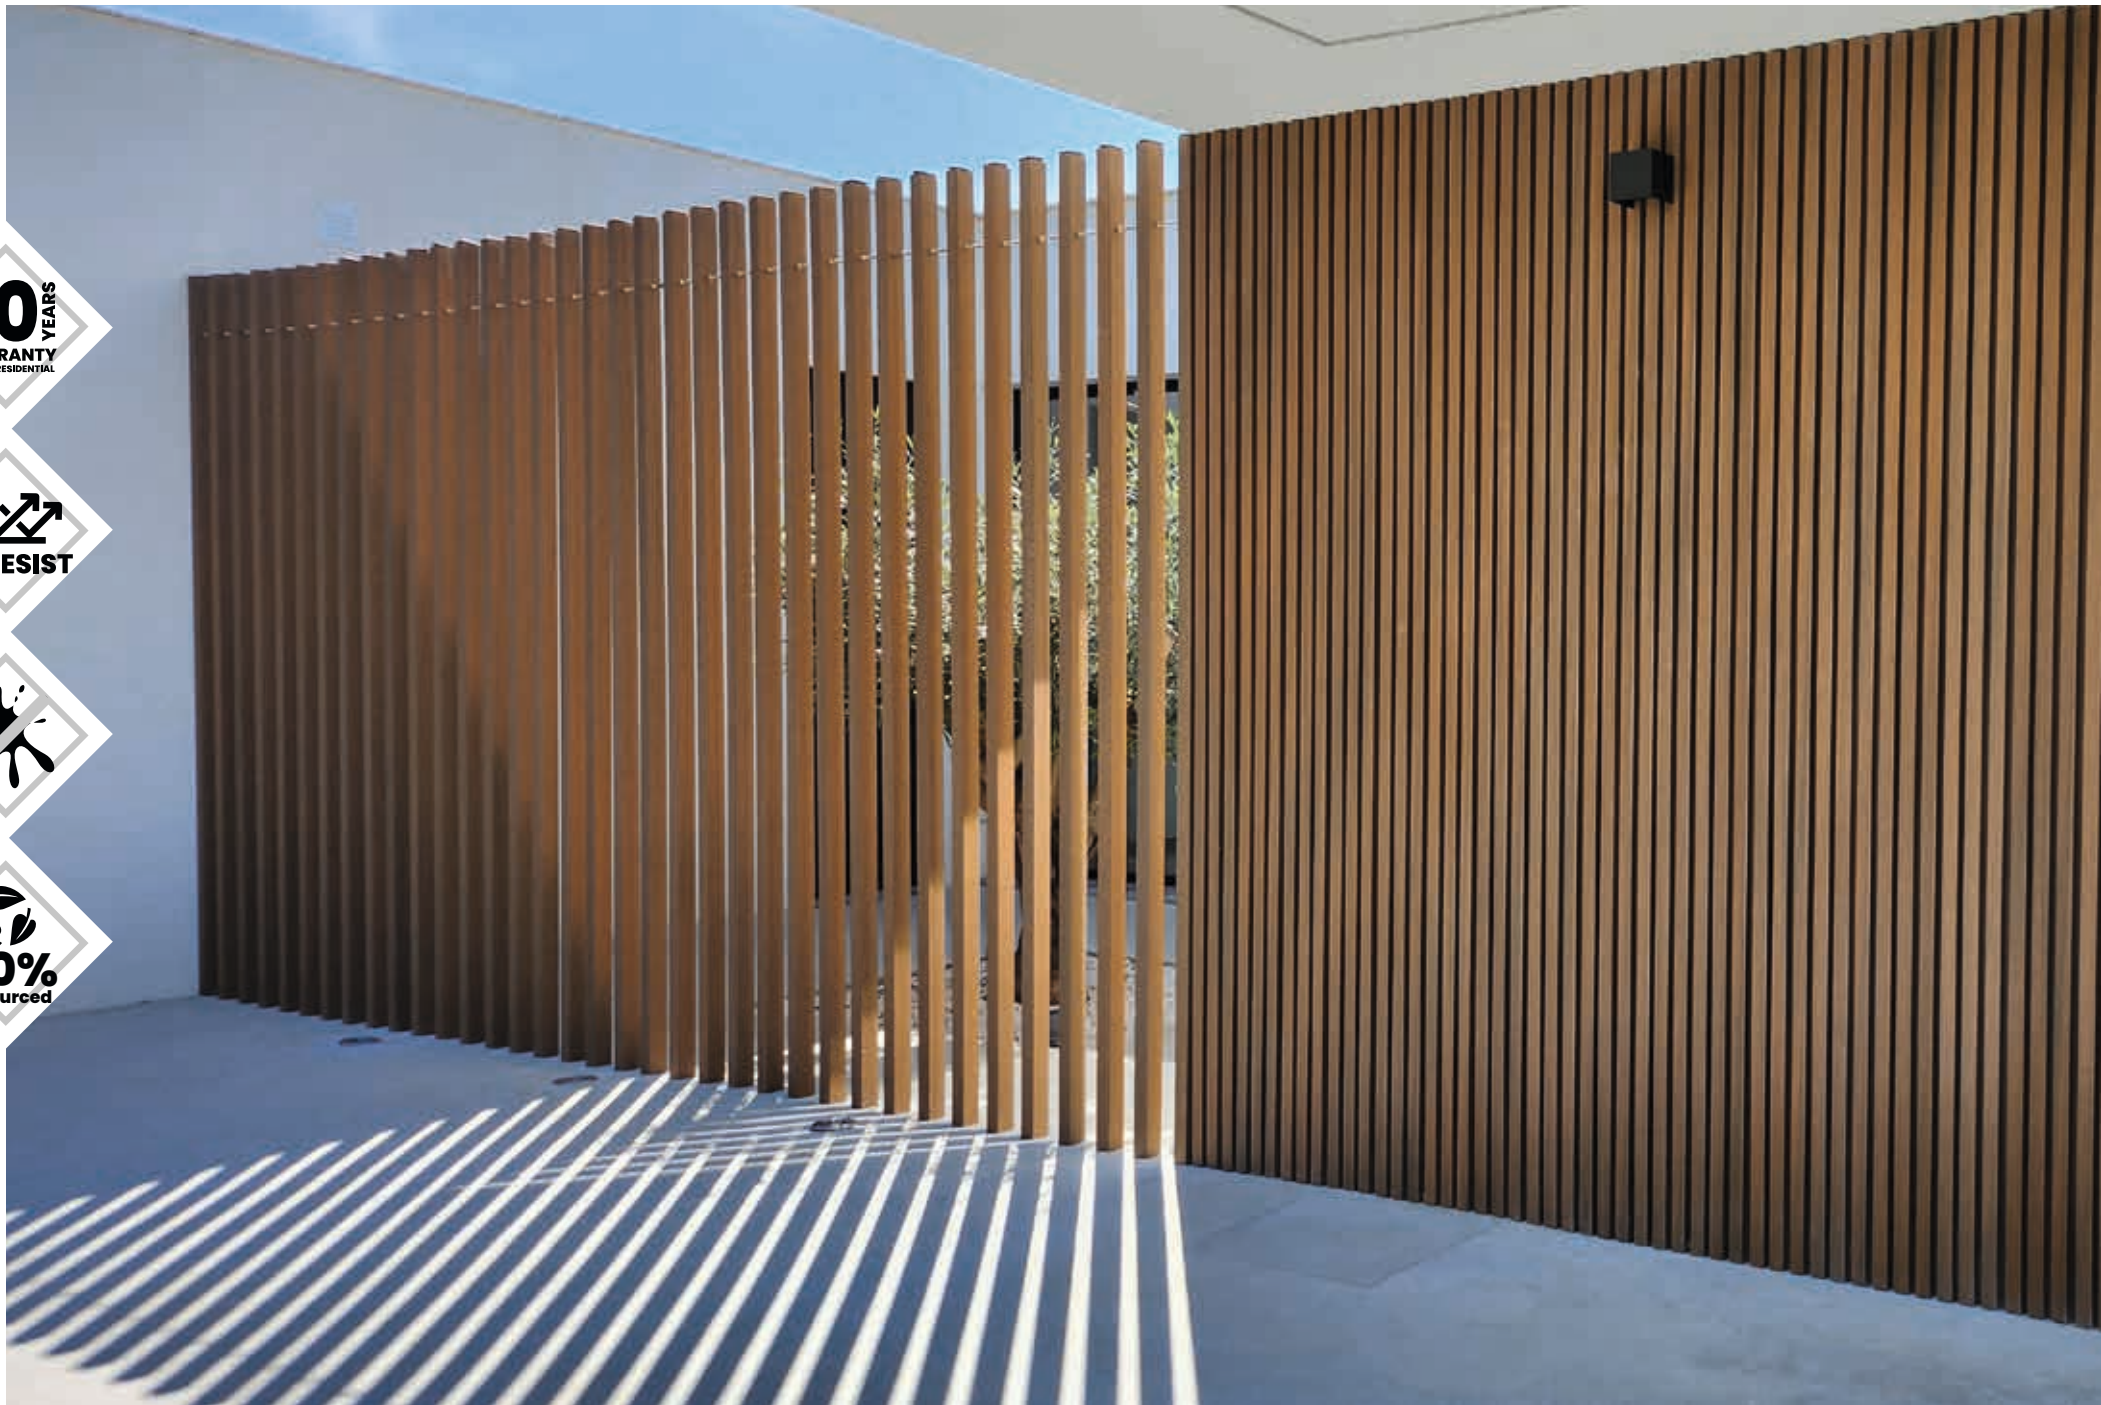

20 YEARS
WARRANTY
LIMITED RESIDENTIAL

UV RESIST

50%
bio sourced