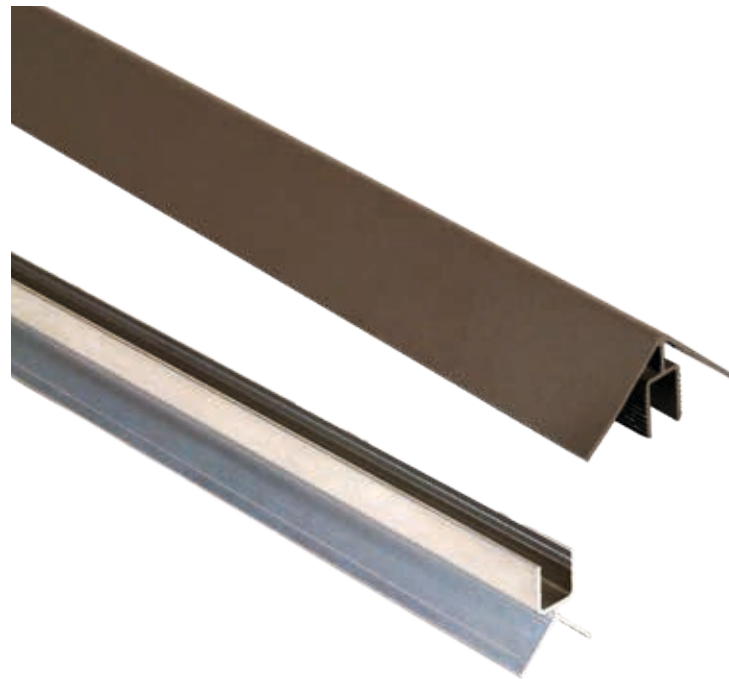

Actuele prijzen

MONTAGE & ACCESSOIRES
op pagina 62

HOEKPROFIEL

2-delig profiel
met klikfunctie

GEKLEURD KLIKPROFIEL Aluminium
50 x 50 mm x 3 m - WEO® 35 / WEO® 60

- CEDAR | Art.2962
- TEAK | Art.2960
- IPE | Art.2961