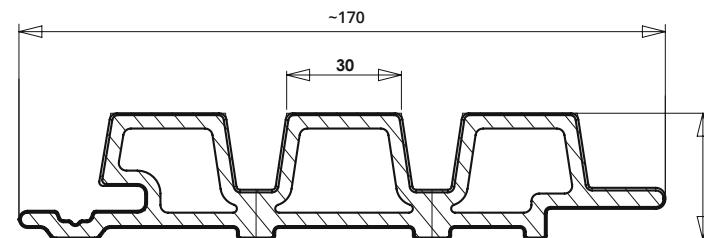

MONTAGE & ACCESSOIRES
op pagina 62

Actuele prijzen