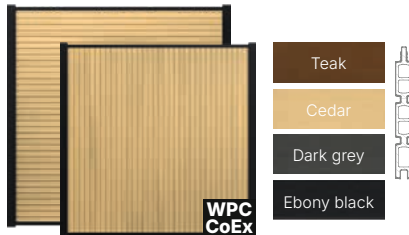

MODERN

MODERN | Zaunfeld - komplett	Preis
je Zaunfeld horizontal	275,50 €
je Zaunfeld vertikal	296,50 €

MODERN | Artikel	Einzelpreis
(12x) Profil MODERN 21×160×1780mm	19,50 €
Alu Start-Endprofil	15,50 €
Alu Unterprofil (für vertikale Montage)	36,50 €
Konnektoren-Set (4 St./Set)	10,50 €
Stabilisierungsleisten 4er Set (optional)	25,50 €