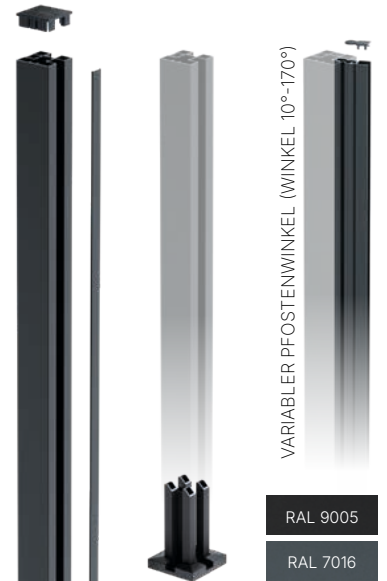

PFOSTEN UND ZUBEHÖR

Pfosten und Zubehör	Preis
Alu Pfosten 75×75×1900mm	69,- €
Alu Pfosten 75×75×2500mm	89,50 €
Alu Pfosten 75×75×3000mm (z.Einbeton.)	109,- €
Pfostenkappe PVC	6,25 €
Alu Pfosten-Klickprofil 6×24×1900mm	6,95 €
Alu Pfosten-Klickprofil 6×24×2340mm	8,25 €
Pfostenanker auf Platte	26,50 €
Mauerankeradapter für Pfostenanker	59,95 €
Wandanschlussleiste	17,95 €
Anschlussleisten-Zubehörsset	5,75 €

Variabler Pfostenwinkel und Zubehör	Preis
Variabler Pfostenwinkel (Winkel 10°-170°)	62,50 €
Zubehörsset (Kappe + Schrauben)	5,50 €