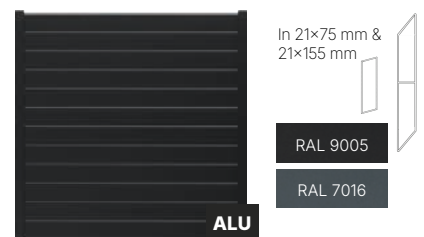

RHOMBUS

RHOMBUS | Zaunfeld - komplett	Preis
je Zaunfeld mit RHOMBUS 21×155mm	487,75 €

RHOMBUS | Artikel	Einzelpreis
(12x) Profil RHOMBUS 21×155×1780mm	37,50 €
altern. (21x) Profil RHOMBUS 21×75mm	20,95 €
Alu Start-Endprofil	15,50 €
Konnektoren-Set (4 St./Set)	10,50 €
Halter PVC 10mm (24 St./Set)	11,75 €