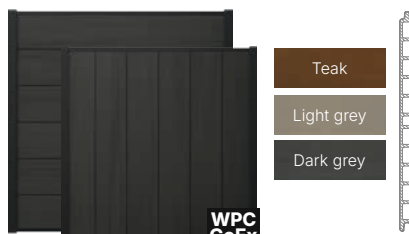

PREMIUM XL

PREMIUM XL | Zaunfeld - komplett	Preis
je Zaunfeld horizontal	281,20 €
je Zaunfeld vertikal	302,20 €

PREMIUM XL | Artikel	Einzelpreis
(6x) Profil PREMIUM XL 21×310×1780mm	39,95 €
Alu Start-Endprofil	15,50 €
Alu Unterprofil (für vertikale Montage)	36,50 €
Konnektoren-Set (4 St./Set)	10,50 €
Stabilisierungsleisten 4er Set (optional)	25,50 €